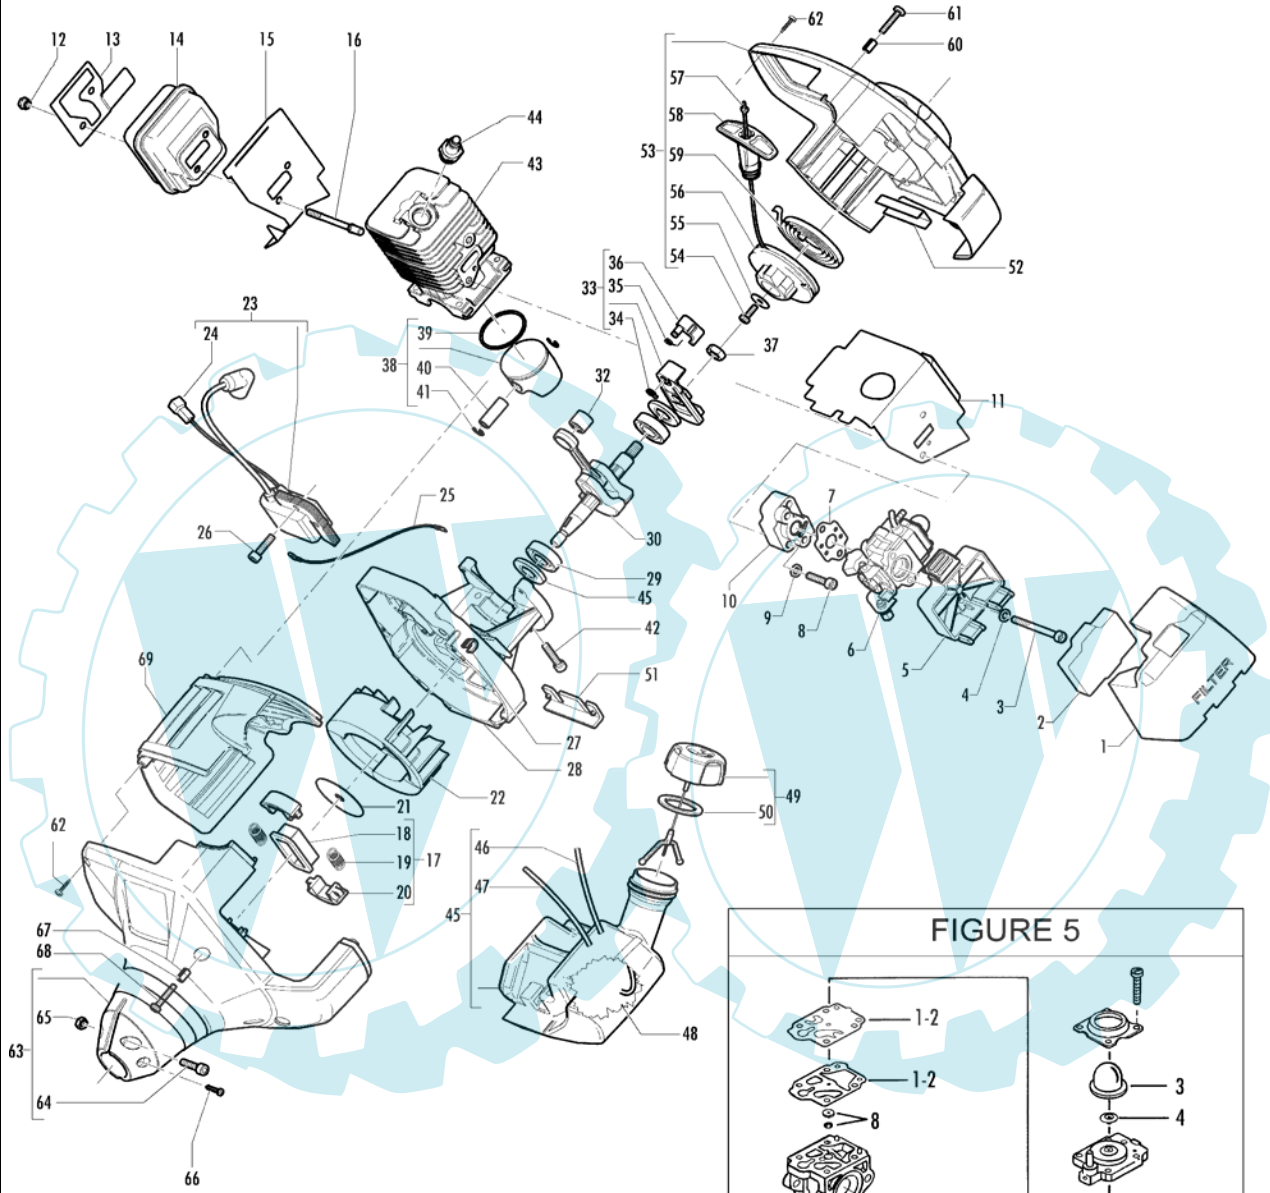

FIGURE 4

FIGURE 5

 **The Electrolux Group. The world's No.1 choice.**

Item	P/N McC	P/N ELX	Qty	DESCRIPTION
------	---------	---------	-----	-------------

Item	P/N McC	P/N ELX	Qty	DESCRIPTION
------	---------	---------	-----	-------------

FIGURE 4

C 1	242848	538242848	1	filter cover
A 2	242888	538242888	1	air filter
3	235808	538235808	2	screw M5x50
4	235248	538235248	2	washer M5
C 5	242847	538242847	1	filter housing
C 6		FIGURE 5	1	carburettor
A 7	242851	538242851	1	spacer gasket
8	242173	538242173	2	screw M5x30
9	235248	538235248	2	washer M5
C 10	242849	538242849	1	spacer
B 11	242860	538242860	1	cylinder gasket
12	235642	538235642	2	nut M5
13	242962	538242962	1	muffler shield
C 14	242131	538242131	1	muffler
B 15	242859	538242859	1	muffler gasket
16	242037	538242037	2	muffler stud bolt
B 17	241793	538241793	1	clutch ass'y
18	• 241789	538241789	1	clutch hub
A 19	• 241794	538241794	2	spring
20	• 241743	538241743	2	clutch shoe
21	241604	538241604	1	clutch dust shield
22	243311	538243311	1	flywheel
C 23	249727	538249727	1	ignition coil ass'y
24	• 242959	538242959	1	switch wire
25	242891	538242891	1	ground wire
26	235806	538235806	2	screw M5x20
27	242895	538242895	1	wires protection
28	242802	538242802	1	engine crankcase
C 29	241594	538241594	2	bearing
30	243486	538243486	1	crankshaft ass'y
C 32	235742	538235742	1	needle bearing
C 33	241784	538241784	1	starter pawl ass'y
34	• 111088	538111088	1	snap ring
35	• 241782	538241782	1	spring
36	• 241781	538241781	1	pawl
37	241624	538241624	1	nut M8
C 38	249179	538249179	1	piston kit
B 39	• 242602	538242602	1	piston ring
40	• 241735	538241735	1	piston pin
41	• 235008	538235008	2	snap ring
42	235803	538235803	4	screw M5x25
C 43	243076	538243076	1	cylinder
A 44	322208	538322208	1	RDJ6J spark plug
C 45	242994	538242994	2	seals